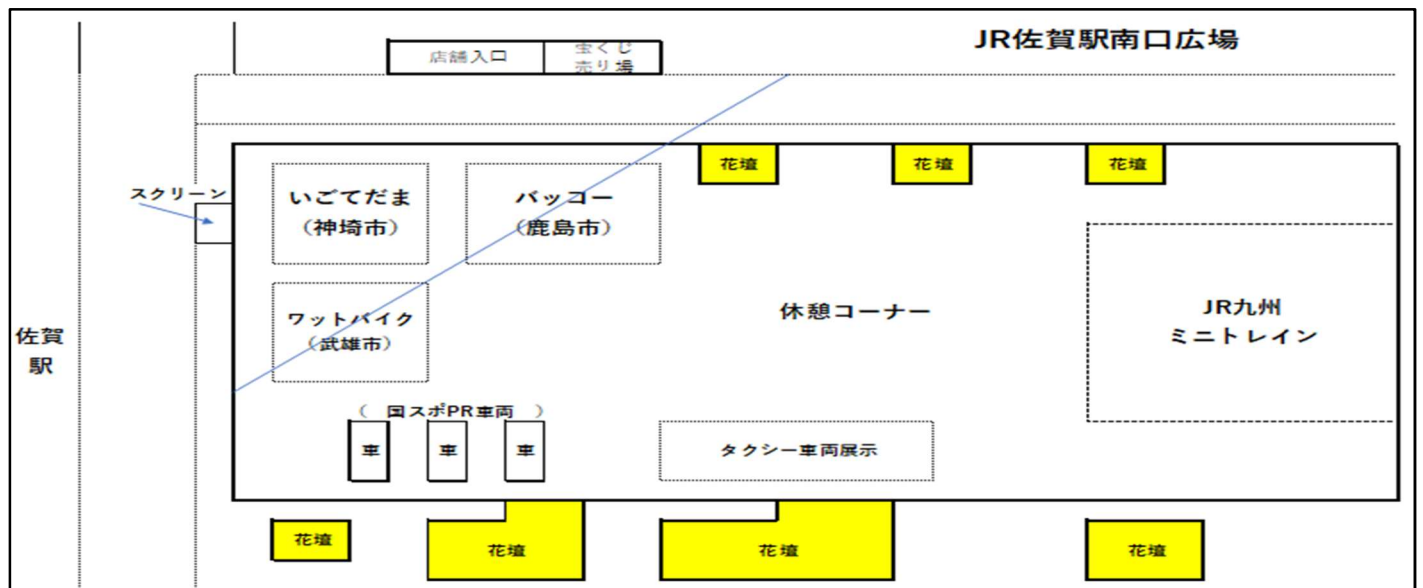

【JR佐賀駅南口広場会場案内】

【主催】 一般社団法人 佐賀県バス・タクシー協会

昭和自動車株式会社／西鉄バス佐賀株式会社／祐徳自動車株式会社／佐賀市交通局

【協力】 株式会社ニモカ／NPO法人佐賀中部障がい者ふくしネット／レインボーハウス／作業所 桜花／ボルガはたらいて笑おう／バンド／ふじ自動車学校／JR九州バス株式会社／佐賀錦振興協議会／SAGA2024 国民スポーツ大会神崎市実行委員会／SAGA2024 武雄市実行委員会／SAGA2024 鹿島市実行委員会／九州旅客鉄道株式会社佐賀鉄道事業部／一般社団法人 日本競輪選手会佐賀支部／中央タクシー株式会社／株式会社佐賀タクシー

【問い合わせ】 一般社団法人 佐賀県バス・タクシー協会 TEL0952-31-2341