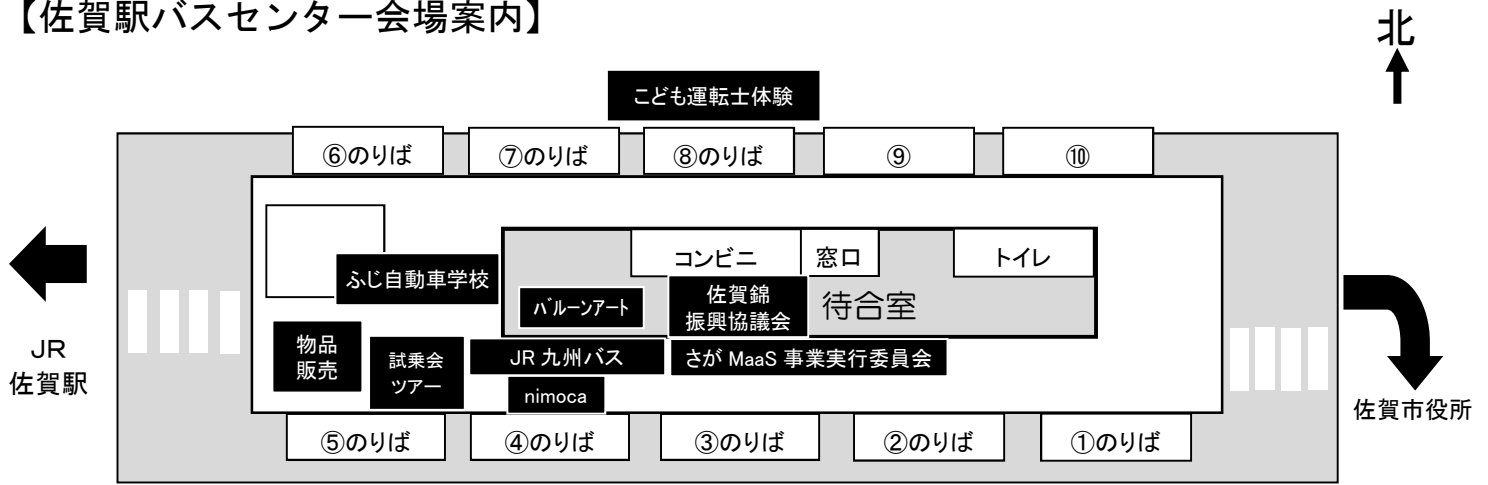

【佐賀駅バスセンター会場案内】

【イベントスケジュール】 ※内容は変更になる場合があります。

	10:00	11:00	12:00	13:00	14:00	15:00
試乗会						
市営バス (20人)		①11:00	④11:45		⑦13:15	
昭和バス (20人)		②11:15	⑤12:00		⑧13:25	
西鉄バス (45人)		③11:25		⑥13:00	⑨13:45	
ハルーンアート	①10:00 ~ 11:30			②12:30 ~ 14:00		
運転士体験	10:00 ~ 15:00					
物品販売	10:00 ~ 14:00					

■試乗会のご案内【行き先：SAGAアリーナ】9便運行（合計255人限定）

◎所要時間 約20分（車窓のみ）※SAGAアリーナでの滞在時間はありません。

◎申込方法 5番のりば前の受付で先着順に整理券（ミニトレインとのセット券）を配布します。

【整理券配布予定時間】当日9:30～ ※ミニトレインは佐賀駅南口広場で乗車可能（当日10:00～14:00）

◎注意事項 ご乗車の際は5番のりばに5分前に集合していただき、整理券の番号順にご案内します。